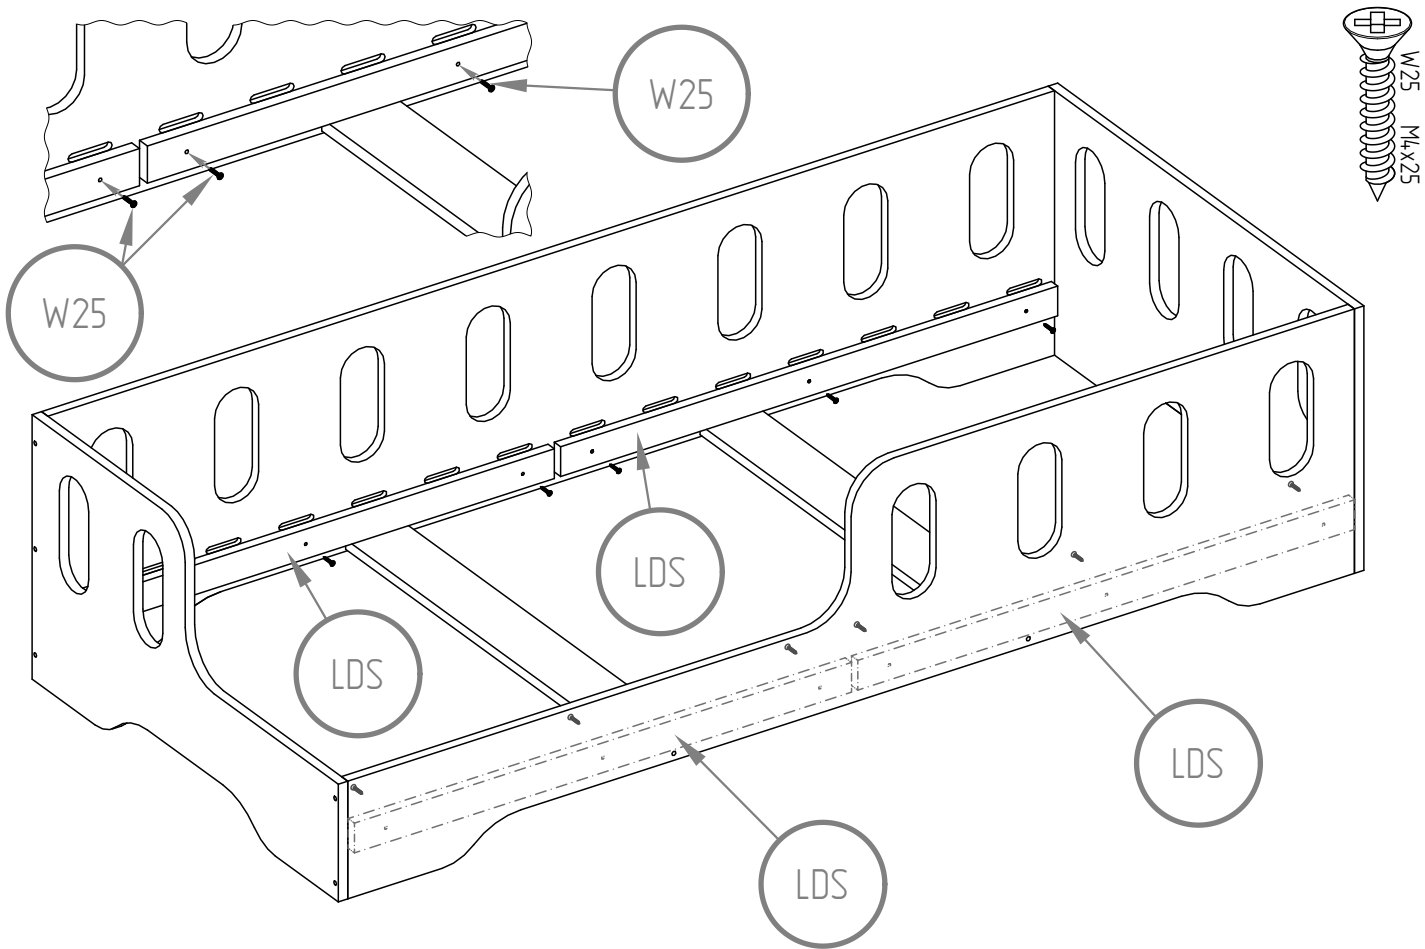

ST - x12-16

K8

BD2

K8

K8
M8x35

NIE SKAKAĆ
NO JUMPING

Wysokość materaca

Mattress height

min. 8 cm

max. 12 cm

WARNING / UWAGA !

- Używać tylko materacy o grubości 8-12 cm.*
- Nie skakać na łóżku.*
- Zakaz przebywania więcej niż jednej osoby na łóżku.*

Części drewniane i plastikowe należy czyścić za pomocą suchej szmatki oraz zwykłych, łagodnych środków do pielęgnacji i czyszczenia surowego drewna.

- Use only mattress with thickness is 8-12 cm height.*
- Prohibit horseplay on bed.*
- Prohibit more than one person on bunk.*

Wooden and plastic parts should be cleaned with a dry cloth and ordinary, mild care and cleaning of raw wood.